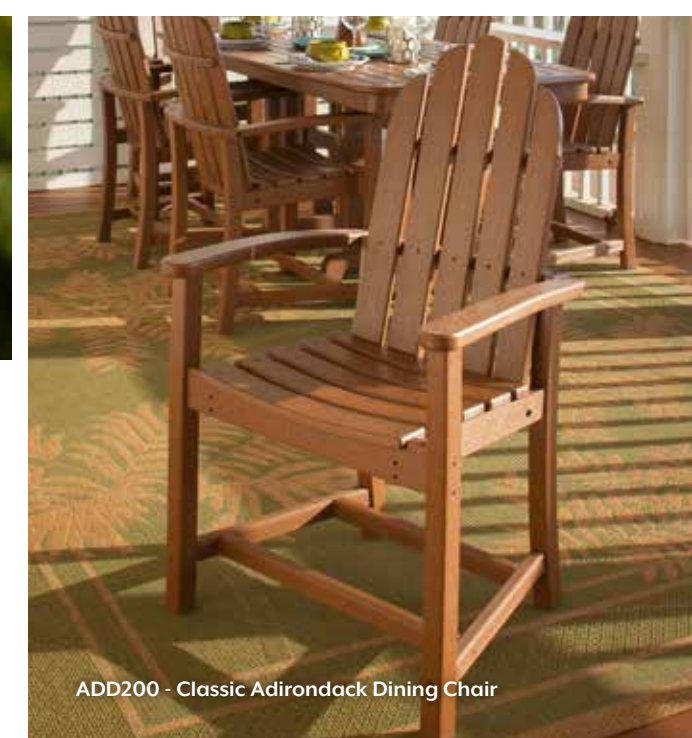

AD5030 - Classic Folding Adirondack

ADD202 - Classic Adirondack Bar Chair
RBT248 - Round 48" Bar Table

ADD200 - Classic Adirondack Dining Chair
NCT3772 - Nautical 37" x 72" Dining Table

ADD200 - Classic Adirondack Dining Chair